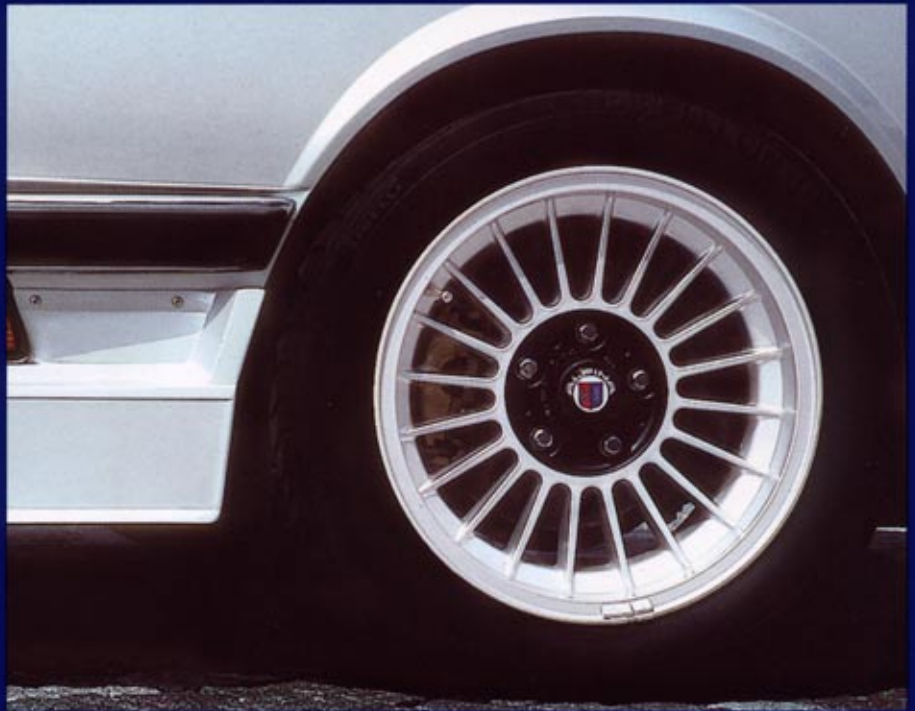

Original ALPINA Teile

ALPINA Radsatz ohne Bereifung

2 Leichtmetallräder 7 J x 16 H2 vorn
2 Leichtmetallräder 8 J x 16 H2 hinten,
inklusive schwarzen Radkappen mit
ALPINA Emblemen und diebstahl-
gesicherten Radschrauben

BMW 518-535i ab 1/76

Bestell-Nr. 36 11 634

Die hinteren Radhäuser müssen
nachgearbeitet werden