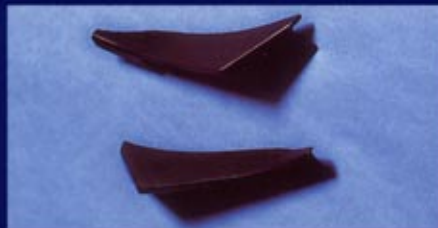

ORIGINAL ALPINA TEILE

Für BMW Fahrzeuge der 5er Reihe (E12)

HERSTELLER
EXCLUSIVER AUTOMOBILE

Original ALPINA Teile

ALPINA Radsatz ohne Bereifung

2 Leichtmetallräder 7 J x 16 H2 vorn
2 Leichtmetallräder 8 J x 16 H2 hinten,
inklusive schwarzen Radkappen mit
ALPINA Emblemen und diebstahl-
gesicherten Radschrauben

BMW 518-535i ab 1/76

Bestell-Nr. 36 11 634

Die hinteren Radhäuser müssen
nachgearbeitet werden

ALPINA Radabdeckungen

Satz Radabdeckungen für die hinteren
Radhäuser

BMW 518-535i Bestell-Nr. 41 00 636

ALPINA Fahrwerk FC 2

Die ideale Ergänzung der ALPINA
Räder ist das ALPINA Fahrwerk.
2 BILSTEIN Federbeineinsätze vorn,
2 BILSTEIN Federbeine mit höhen-
verstellbaren Federtellern hinten und
je 2 Fahrwerksfedern für die Vorder-
und Hinterachse