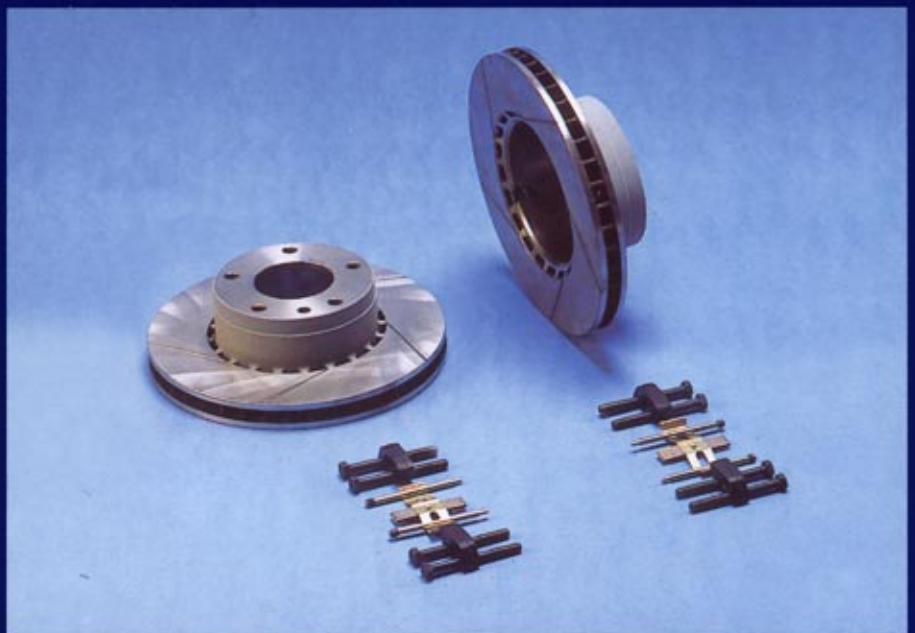

ALPINA Bremsscheiben

Doppelt belüftete Bremsscheiben für
die Vorderachse Ø 280/28 mm

BMW 528-535i ab 9/76

Bestell-Nr. 34 11 610

Verbreiterungssatz 28 mm für die
Bremssättel

BMW 528-535i ab 9/76

Bestell-Nr. 34 11 611