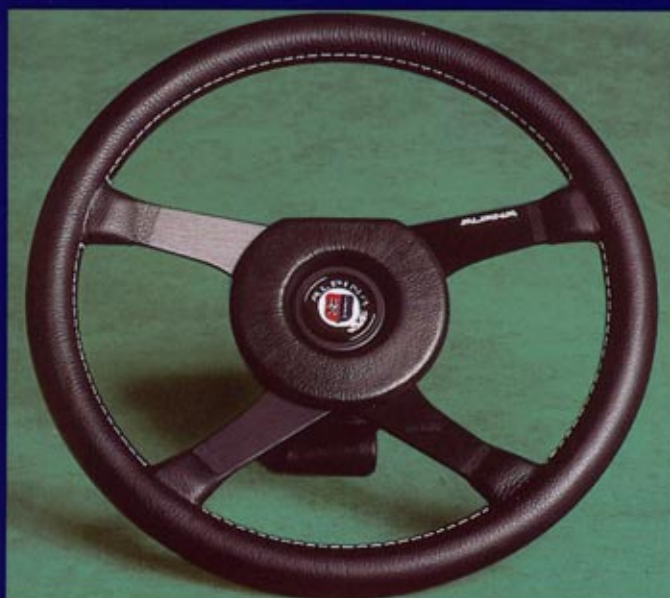

Die ideale Ergänzung der ALPINA
Räder ist das ALPINA Fahrwerk.
2 BILSTEIN Federbeineinsätze vorn,
2 BILSTEIN Federbeine mit höhen-
verstellbaren Federtellern hinten und
je 2 Fahrwerksfedern für die Vorder-
und Hinterachse

Uni- oder Metalllackierung

Bestell-Nr. 41 00 045

ALPINA Heckspoiler Typ 626

BMW 518-535i

Bestell-Nr. 41 00 640

(nur in Verbindung mit ALPINA Frontspoiler zulässig)

ALPINA Vierspeichen Lederlenkrad

mattschwarz eloxierte Speichen mit eingraviertem ALPINA Schriftzug, elegante Polsterplatte in der Mitte, handgenäht, Ø 380 mm